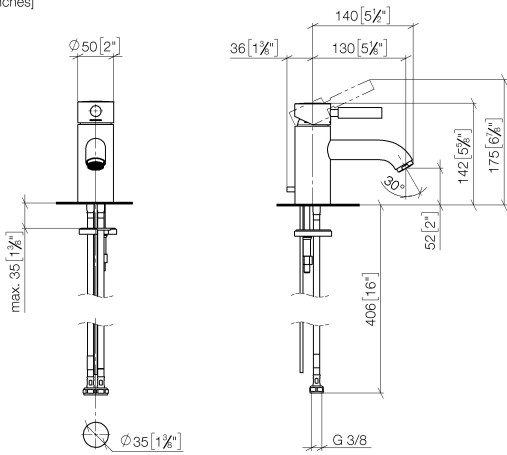

EDITION PRO GRANDE Waschtisch-Einhandbatterie mit Ablaufgarnitur -
Chrom

33 502 626

- Ausladung 130 mm
- starrer Auslauf
- runder luftangereicherter Strahl
- Armaturenhöhe 142 mm
- Höhe bis Luftsprudler 52 mm
- Bohrungsdurchmesser 35 mm
- 2x Druckschlauch M 10 x 1 eingeschraubt, dichtheitsgeprüft
- Durchfluss max. 7 l/min
- bleifrei

Nur für Becken mit Überlauf geeignet.

	Chrom	33 502 626-00
	Schwarz matt	33 502 626-33
	Chrom gebürstet	33 502 626-93

**EDITION PRO GRANDE Waschtisch-Einhandbatterie mit Ablaufgarnitur -
Chrom**

33 502 626
mm [inches]

Durchflussdiagramm

Zertifikate

WRAS_1805123. LGA_9389.

**EDITION PRO GRANDE Waschtisch-Einhandbatterie mit Ablaufgarnitur -
Chrom**

33 502 626

Ersatzteilstückliste

Nr.	Artikelnummer	Benennung	Verbaumenge	Lieferzeit
1	90 20 62 047 00-00	Griff	1	10
2	09 28 30 016-00	Haube	1	10
3	09 14 10 134 90	Dichtung	1	2
4	90 15 05 045 00 90	Kartusche	1	2
5	09 14 10 003 90	Dichtung	1	2
6	09 24 04 025 10 90	Nippel	1	2
7	90 31 11 030 00 90	Stift	1	2
8	09 11 06 063 10-00	Auslauf	1	10
9	90 23 01 118 01-00	Luftsprudler	1	10
11	04 20 62 030 80-00	Zugstange	1	10
12	09 20 62 030-00	Griff	1	10
13	09 31 09 080-00	Zugstange	1	10
14	04 30 04 104 00 90	Schlauch	2	2
15	04 30 11 038 00 90	Befestigungssatz	1	2
16	09 31 11 012 90	Stift	1	2
17	90 11 01 001 00-00	Ablaufgarnitur	1	10